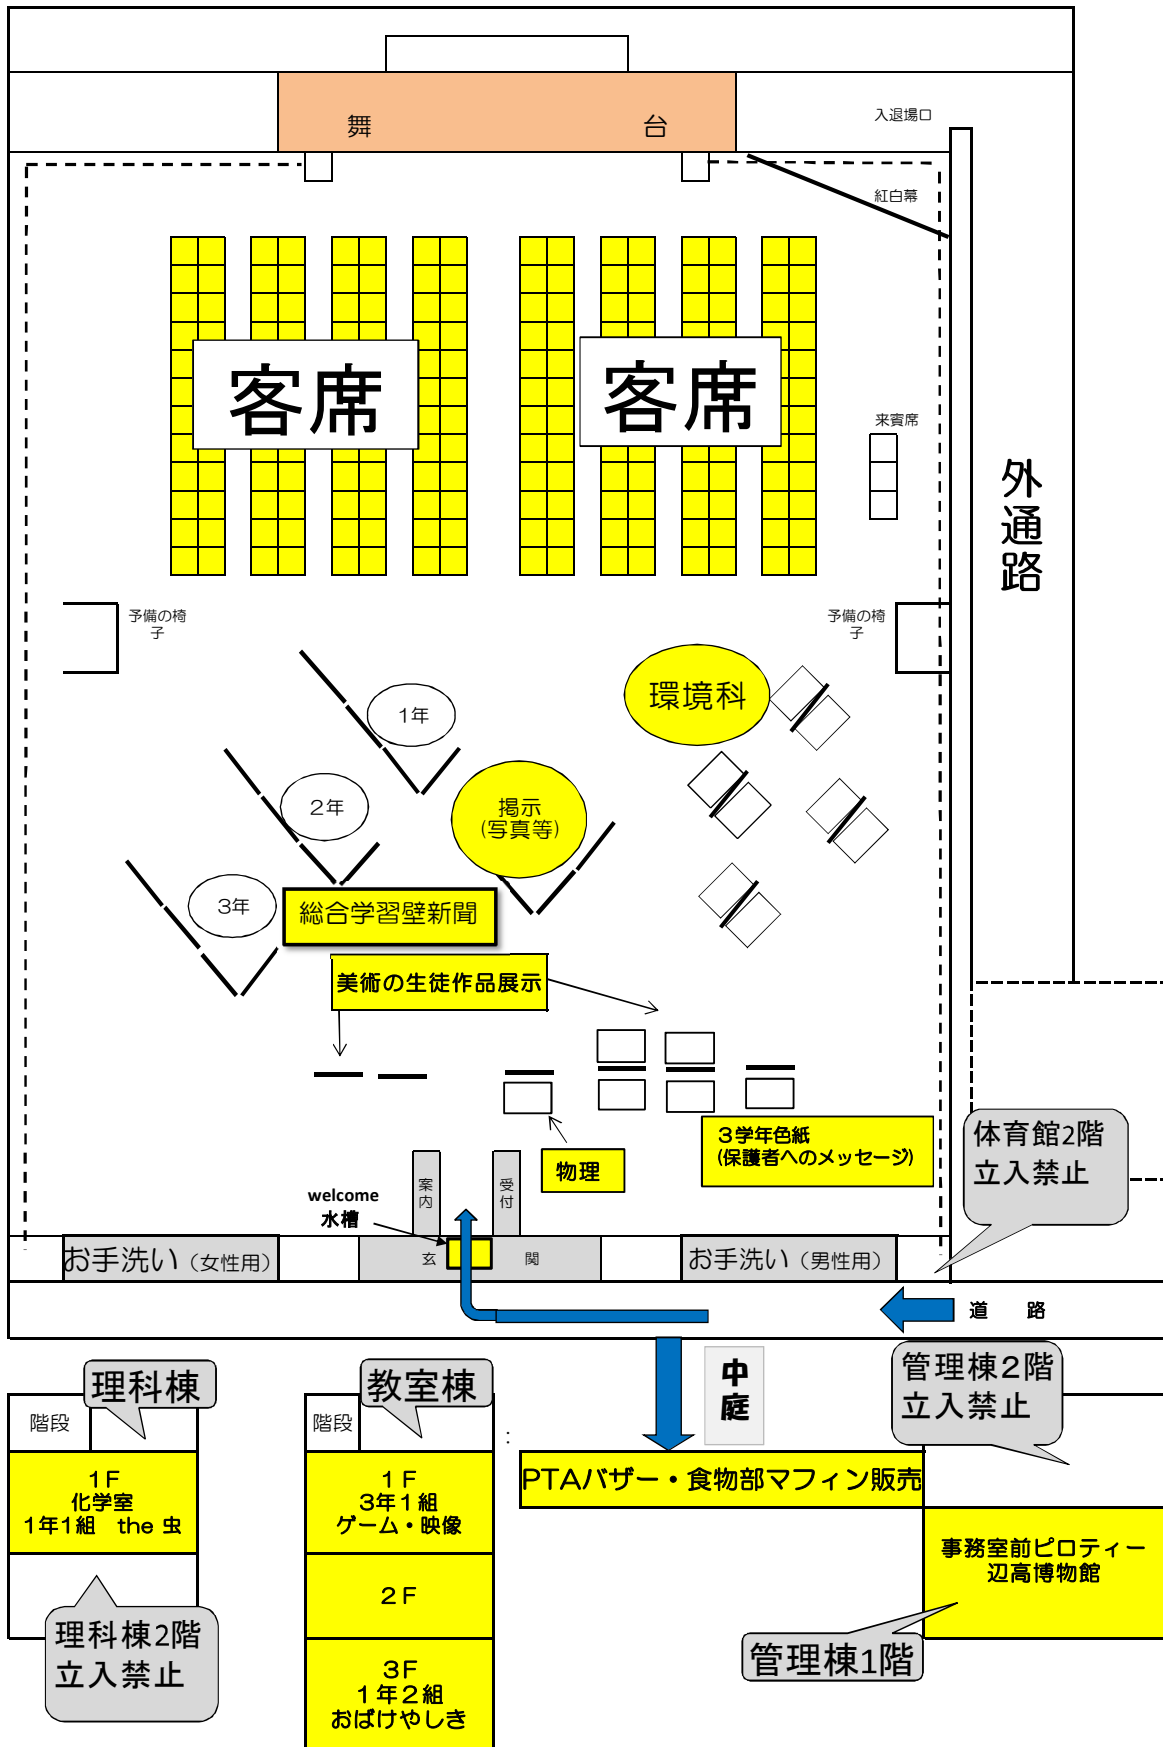

体育館後方では、全生徒による総合学習壁新聞やサイエンス部・美術部の作品や環境科課題研究を掲示しております。日頃の学校活動の中で、どんな考えや感性を育てているのかご覧下さい。

教室棟では、展示として「お化け屋敷」等、各クラスによる趣向を凝らした作品展示となっています。管理棟1階・理科棟1階では、全国でも珍しい「辺高水族館」や「生物標本」も展示しております。昨年9月15日、「やんばる国立公園」として正式に指定された山原地域の生物採集標本を展示しております。標本は、県内唯一の環境科の生徒を中心に採集から標本作りまで授業や部活動を通して作成したものです。

展示・バザーの部

No	会場	演目・内容	団体名
1	理科棟1階	the 虫	1年1組
2	教室棟3階	おばけやしき	1年2組
3	教室棟1階	「ゲームでおもてなし」 映像「泣いた赤鬼～青鬼の話」	3年1組
4	中庭	お食事販売(カレー・そば・かき氷)	PTA
5	体育館	総合学習壁新聞	全校生徒
6		サイエンス部研究・環境科活動	サイエンス部・環境科
		物理作品展示	物理クラス
7		美術展示 (イラストレーション&コラージュ)	美術クラス
8	管理棟1階	生き物・標本展示	辺高博物館
9	保健室側	シークワーサーマフィン	食物部
10	体育館	3学年色紙(保護者へのメッセージ)	3学年

※終了予定時刻:15時 お食事については完売しだい終わりになります。

誠……誠を以って己を持し
 愛……愛を以って人に接し
 勇……勇を以って事に当れ

平成29年度 「辺高祭」会場全体

|